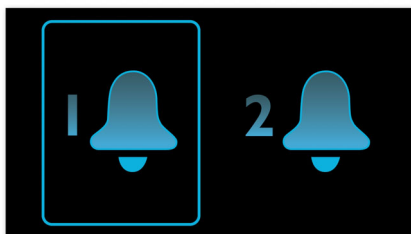

Акценти

Резервна батерия

Резервната батерия гарантира запазване на настройките при спиране на тока

Двоен будилник

Аудио системата Philips позволява задаване на две аларми. Задайте един час за вашето събуждане и друг – за събуждане на човека до вас.