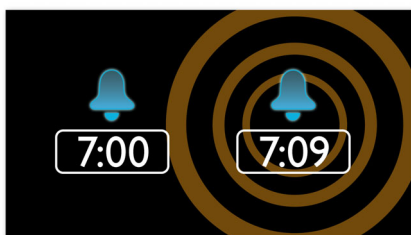

Лесна употреба

- Резервната батерия гарантира запазване на настройките при спиране на тока
- Регулируема яркост на дисплея за удобство при гледане

Започнете деня по ваш начин

- Събудете се с любимата си радиостанция или зумер.
- Нежно събуждане, за да отворите очи с удоволствие
- Двоен будилник, с който вие и партньорът ви се събудате по различно време
- Повторение на сигнала за събуждане, за да си подремнете още малко
- FM тунер за слушане на радио
- Таймер за заспиване за безгрижно заспиване с любимата ви музика

PHILIPS

Акценти

Резервна батерия

Резервната батерия гарантира запазване на настройките при спиране на тока

Двоен будилник

Аудио системата Philips позволява задаване на две аларми. Задайте един час за вашето събуждане и друг – за събуждане на човека до вас.

Повторение на сигнала за събуждане

За да се пребори с усипването, радиочасовникът Philips има функция за подремване. Ако алармата се включи, но искате да поспите още малко, натиснете веднъж бутона за повторение на алармата и продължете да спите. След девет минути алармата ще се включи отново. Можете да продължите да натискате бутона за повторение на алармата на всеки девет минути, докато я изключите окончателно.

Събудете се с радио или зумер

Събудайте се с любимата си музика, радиостанция или със звънец. Просто настройте алармата на вашето радио с часовник Philips да ви събужда със станцията, която сте слушали последна, или изберете събуждане със звук на звънец. Когато стане време за събуждане, вашето радио с часовник Philips автоматично ще включи тази станция или ще прозвучи звънецът.