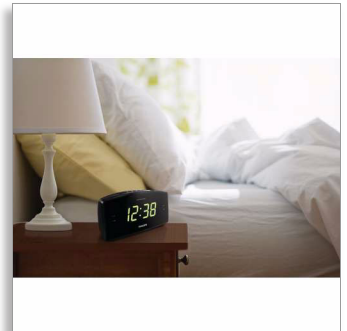

Philips
Радиочасовник

Голям дисплей
FM цифрова настройка
Двоен будилник
Съхраняване на часа и алармата

AJ3400

Винаги ясно, винаги навреме

с големия дисплей

С отличен звук и удобство, този радиочасовник Philips осигурява най-доброто качество при слушането на радио с цифровата настройка на FM станции. С големия дисплей виждате часа с един поглед, а вграденото резервно захранване гарантира, че ще се събудите навреме, дори при спиране на тока.

Всичко, което ви трябва

- Голям дисплей за лесно гледане
- Цифрова настройка с настроени станции
- Двоен будилник, с който вие и партньорът ви се събудите по различно време

Лесна употреба

- Лесна настройка на часовника за задаване на час и аларма без нужда от указания
- Събудете се с любимата си радиостанция или зумер.
- Таймер за заспиване за безгрижно заспиване с любимата ви музика
- Повторение на сигнала за събуждане, за да си подремнете още малко
- Резервната батерия гарантира запазване на настройките при спиране на тока

PHILIPS

Акценти

Голям дисплей

Големият дисплей позволява лесно разчитане на съдържанието на екрана. Сега можете да четете лесно часа или будилника, дори и от разстояние. Той е идеален за стари хора или хора с ограничения в зрението.

Таймер за заспиване

Таймерът за заспиване ви дава възможност да решите колко дълго да слушате музика или избрана радиостанция, преди да заспите. Просто задайте ограничение на времето (до 1 час) и изберете радиостанция за слушане, докато се унесете в сън. Този радиоапарат Philips ще продължи да свири до зададеното време и след това автоматично ще превключи в икономичен, тих режим на готовност. Таймерът за заспиване ви позволява да заспите с любимия си радио диджей, без да броите овце или да се тревожите, че хабите електричество