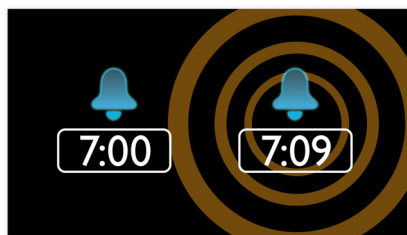

Събудете се с радио или зумер

Събуджайте се с любимата си музика, радиостанция или със звънец. Просто настройте алармата на вашето радио с часовник Philips да ви събужда със станцията, която сте слушали последна, или изберете събуждане със звук на звънец. Когато стане време за събуждане, вашето радио с часовник Philips автоматично ще включи тази станция или ще прозвучи звънецът.

Двоен будилник

Аудио системата Philips позволява задаване на две аларми. Задайте един час за вашето събуждане и друг - за събуждане на човека до вас.

Повторение на сигнала за събуждане

За да се пребори с успиването, радиочасовникът Philips има функция за