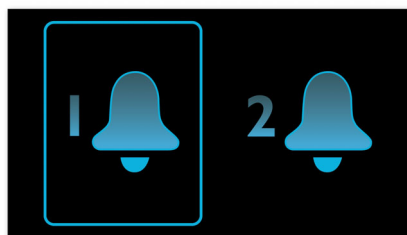

Двоен будилник

Аудио системата Philips позволява задаване на две аларми. Задайте един час за вашето събуждане и друг - за събуждане на човека до вас.